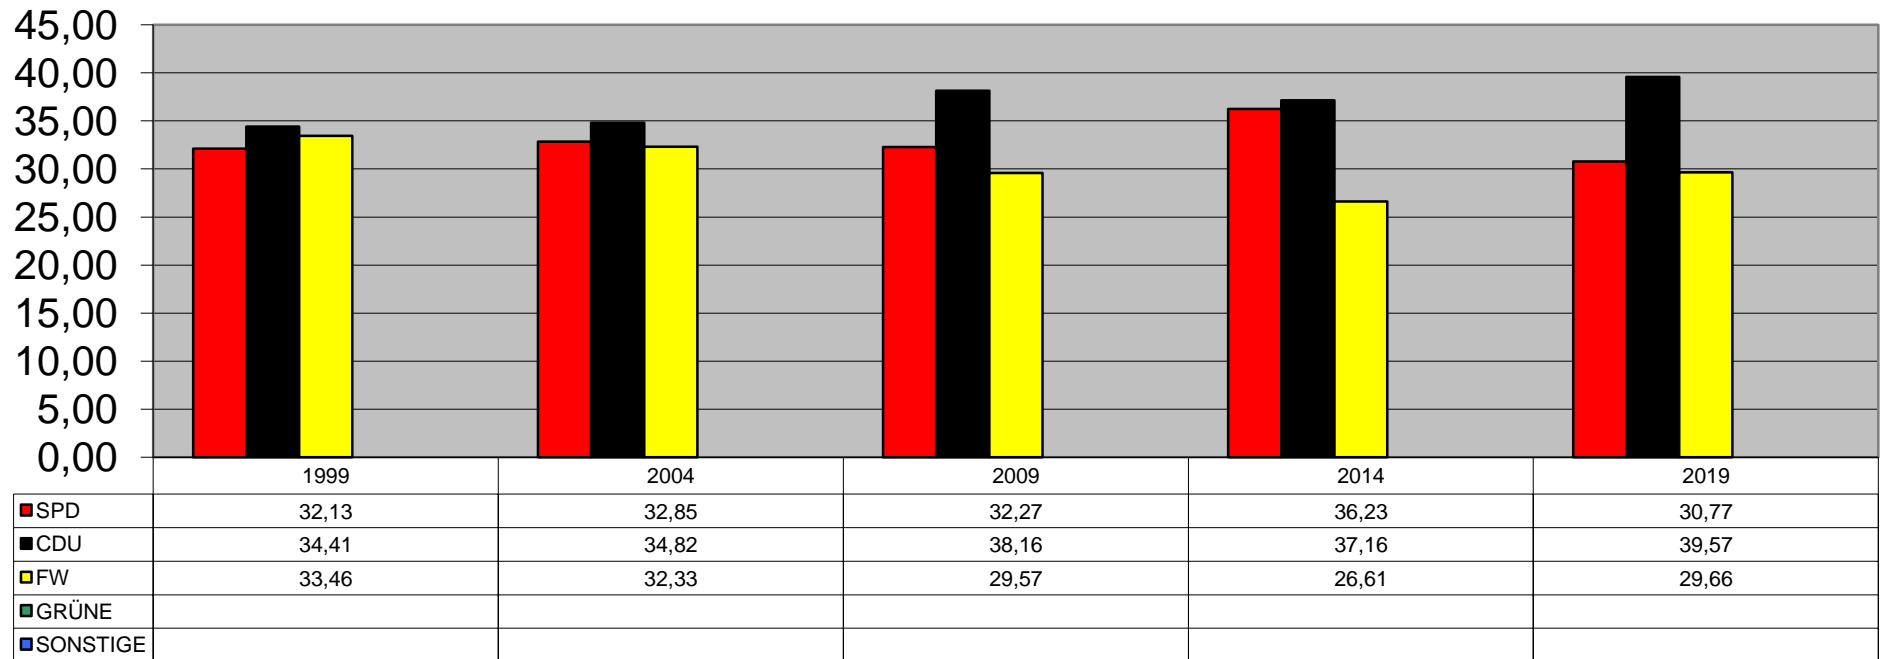

Gemeinderatswahlen Hornberg

■ SPD
 ■ CDU
 ■ FW
 ■ GRÜNE
 ■ SONSTIGE